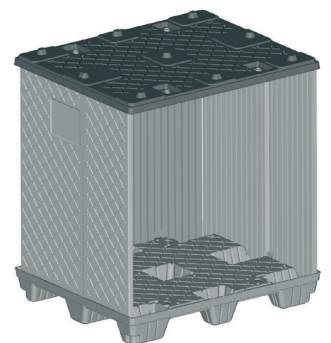

JUMBO-Box

Soluzione ad alta robustezza per carichi pesanti

Pesi e carichi

Grandezza	Peso pallet [kg]	Peso coperchio [kg]	Capacità di portata consigliata [kg]	Carico massimo* [kg] Standard
1200 x 800	8,5	5,5	500 - 750	1500
1200 x 1000	10,5	7,0	500 - 700	1500

Con riserva sui dati tecnici (2.2/03-06)

JUMBO-Box

Soluzione ad alta robustezza per carichi pesanti

Esecuzioni e opzion

Pallet / Coperchio	Standard	Opzioni
Materiale	HDPE Twinsheet	Conforme a norma ESD
Colore	Nero	Nero con riga colorata Colore a richiesta del cliente
Esecuzione	Bloccaggio	Pallet con prolunga di sostegno Pallet con pattini (per nastro trasportatore) Pallet con fondo
Anello pieghevole	Standard	Opzioni
Materiale	HDPE Twinsheet	-
Colore	Nero	Colore a richiesta del cliente
Spessore	30 mm	-
Grammatura	6000 g/m ²	-
Esecuzione	Piegatura 1 Falda di carico* (lato longitudinale) Tasca per schede incorporata* Tipo a U con lato anteriore aperto**	Incisione su specifica del cliente Falda di carico aggiuntiva (lato longitudinale)*

* Solo 1200 x 1000 x 990 e 1200 x 800 x 990

** Solo 1200 x 1000 x 1200 (come da schizzo)

Nummeri d'ordine

Descrizione	Grandezza	Variante	Numero d'ordine
JUMBO-Box	1200 x 800 x 990	Standard	25090184
JUMBO-Box	1200 x 1000 x 990	Standard	25090185
JUMBO-Box	1200 x 1000 x 1200	Standard	25090189