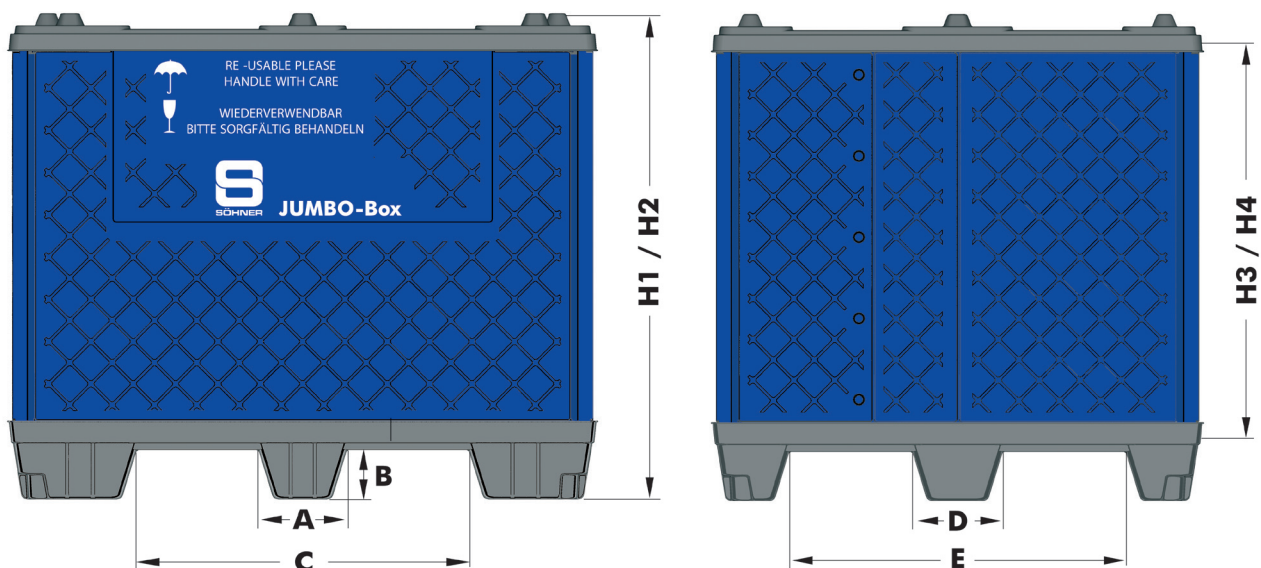

JUMBO-Box

Soluzione ad alta robustezza per carichi pesanti

Pesi e carichi

Grandezza	Peso pallet [kg]	Peso coperchio [kg]	Capacità di portata consigliata [kg]	Carico massimo* [kg] Standard
1200 x 800	8,5	5,5	500 - 750	1500
1200 x 1000	10,5	7,0	500 - 700	1500

Dimensioni

Dim. esterne L x L [mm]	Altezza sistema (variabile)		Dim. interne L x L [mm]	Altezza interna (variabile)		Dimensioni (secondo immagine)				
	H1 [mm]	H2 [mm]		H3 [mm]	H4 [mm]	A [mm]	B [mm]	C [mm]	D [mm]	E [mm]
1200 x 800	984	-	1130 x 730	770	-	180	95	700	140	600
1200 x 1000	996	1202	1120 x 920	770	976	180	100	675	185	680

Con riserva sui dati tecnici (2.2/03-06)

JUMBO-Box

Soluzione ad alta robustezza per carichi pesanti

Esecuzioni e opzion

Pallet / Coperchio	Standard	Opzioni
Materiale	HDPE Twinsheet	Conforme a norma ESD
Colore	Nero	Nero con riga colorata Colore a richiesta del cliente
Esecuzione	Bloccaggio	Pallet con prolunga di sostegno Pallet con pattini (per nastro trasportatore) Pallet con fondo
Anello pieghevole	Standard	Opzioni
Materiale	HDPE Twinsheet	-
Colore	Nero	Colore a richiesta del cliente
Spessore	30 mm	-
Grammatura	6000 g/m ²	-
Esecuzione	Piegatura 1 Falda di carico* (lato longitudinale) Tasca per schede incorporata* Tipo a U con lato anteriore aperto**	Incisione su specifica del cliente Falda di carico aggiuntiva (lato longitudinale)*

* Solo 1200 x 1000 x 990 e 1200 x 800 x 990

** Solo 1200 x 1000 x 1200 (come da schizzo)

Nummeri d'ordine

Descrizione	Grandezza	Variante	Numero d'ordine
JUMBO-Box	1200 x 800 x 990	Standard	25090184
JUMBO-Box	1200 x 1000 x 990	Standard	25090185
JUMBO-Box	1200 x 1000 x 1200	Standard	25090189