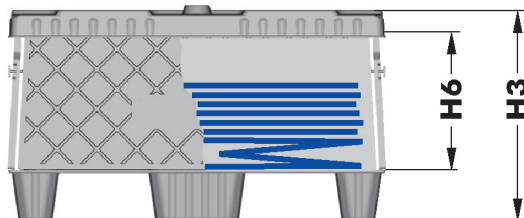

Mega-Box **GAMMA**

Scomparti e interfalde ottimamente stipate e fissate

Pesi e carichi

Grandezza	Peso pallet [kg]	Peso coperchio [kg]	Capacità di portata consigliata [kg]	Carico massimo* [kg] Standard
1200 x 800	16,0	5,5	350 - 500	1000
1200 x 1000	22,0	7,0	350 - 500	1000

* Dipende dall'esecuzione dell'anello pieghevole

Dimensioni

Dim. esterne L x L [mm]	Altezza sistema (variabile)			Dim. interne L x L [mm]	Altezza interna (variabile)			Dimensioni (secondo immagine)				
	H1 [mm]	H2 [mm]	H3 [mm]		H4 [mm]	H5 [mm]	H6 [mm]	A [mm]	B [mm]	C [mm]	D [mm]	E [mm]
1200 x 800	750	990	450	1140 x 740	540	780	250	205	100	775	205	590
1200 x 1000	767	1017	525	1130 x 920	535	785	328	180	100	678	182	685

Con riserva sui dati tecnici (2.2/03-06)

Mega-Box **GAMMA**

Scomparti e interfalde ottimamente stipate e fissate

Esecuzioni e opzioni

Pallet / Coperchio	Standard	Opzioni
Materiale	HDPE Twinsheet	Conforme a norma ESD
Colore	Nero	Nero con riga colorata Colore a richiesta del cliente
Esecuzione	Bloccaggio	Pallet con prolunga di sostegno Pallet con pattini (per nastro trasportatore) Pallet con fondo
Anello pieghevole	Standard	Opzioni
Materiale	HKT	Conpearl / Cartone a 3 ondulazioni / HKP
Colore	Grigio	Colore a richiesta del cliente
Spessore	10 mm	-
Grammatura	2500 g/m ²	-
Esecuzione	Piegatura 1 Falda di carico* (longitudinale)	Stampa flessografica o serigrafia a 1/2 colori Casella portadocumenti Falda di carico aggiuntiva*

* Da 990 mm di altezza sistema

Numeri d'ordine

Descrizione	Grandezza	Variante	Numero d'ordine
Mega-Box GAMMA	1200 x 800 x 750	Standard	25090209
Mega-Box GAMMA	1200 x 800 x 990	Standard	25090175
Mega-Box GAMMA	1200 x 1000 x 750	Standard	25090208
Mega-Box GAMMA	1200 x 1000 x 990	Standard	25090176