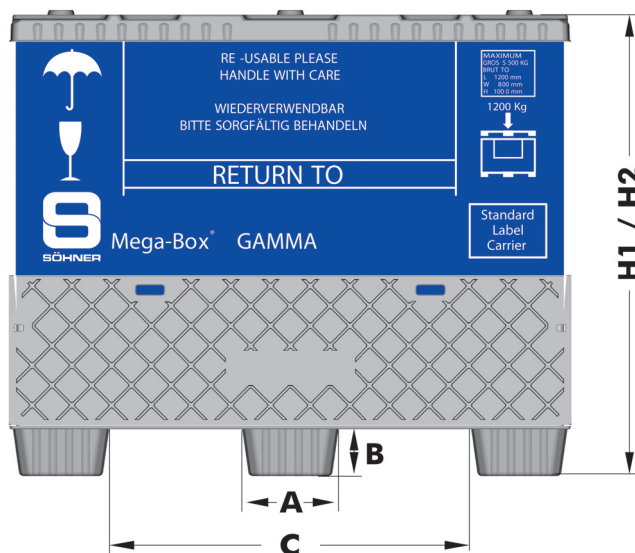

Mega-Box **GAMMA**

Scomparti e interfalde ottimamente stipate e fissate

Pesi e carichi

Grandezza	Peso pallet [kg]	Peso coperchio [kg]	Capacità di portata consigliata [kg]	Carico massimo* [kg] Standard
1200 x 800	16,0	5,5	350 - 500	1000
1200 x 1000	22,0	7,0	350 - 500	1000

* Dipende dall'esecuzione dell'anello pieghevole

Dimensioni

Dim. esterne L x L [mm]	Altezza sistema (variabile)			Dim. interne L x L [mm]	Altezza interna (variabile)			Dimensioni (secondo immagine)				
	H1 [mm]	H2 [mm]	H3 [mm]		H4 [mm]	H5 [mm]	H6 [mm]	A [mm]	B [mm]	C [mm]	D [mm]	E [mm]
1200 x 800	750	990	450	1140 x 740	540	780	250	205	100	775	205	590
1200 x 1000	767	1017	525	1130 x 920	535	785	328	180	100	678	182	685

Con riserva sui dati tecnici (2.2/03-06)

Mega-Box **GAMMA**

Scomparti e interfalde ottimamente stipate e fissate

Esecuzioni e opzioni

Pallet / Coperchio	Standard	Opzioni
Materiale	HDPE Twinsheet	Conforme a norma ESD
Colore	Nero	Nero con riga colorata Colore a richiesta del cliente
Esecuzione	Bloccaggio	Pallet con prolunga di sostegno Pallet con pattini (per nastro trasportatore) Pallet con fondo
Anello pieghevole	Standard	Opzioni
Materiale	HKT	Conpearl / Cartone a 3 ondulazioni / HKP
Colore	Grigio	Colore a richiesta del cliente
Spessore	10 mm	-
Grammatura	2500 g/m ²	-
Esecuzione	Piegatura 1 Falda di carico* (longitudinale)	Stampa flessografica o serigrafia a 1/2 colori Casella portadocumenti Falda di carico aggiuntiva*

* Da 990 mm di altezza sistema

Numeri d'ordine

Descrizione	Grandezza	Variante	Numero d'ordine
Mega-Box GAMMA	1200 x 800 x 750	Standard	25090209
Mega-Box GAMMA	1200 x 800 x 990	Standard	25090175
Mega-Box GAMMA	1200 x 1000 x 750	Standard	25090208
Mega-Box GAMMA	1200 x 1000 x 990	Standard	25090176