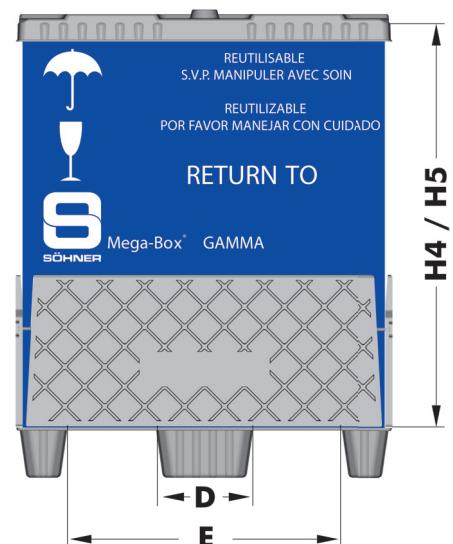

Mega-Box **GAMMA**

Scomparti e interfalde ottimamente stipate e fissate

Pesi e carichi

Grandezza	Peso pallet [kg]	Peso coperchio [kg]	Capacità di portata consigliata [kg]	Carico massimo* [kg] Standard
1200 x 800	16,0	5,5	350 - 500	1000
1200 x 1000	22,0	7,0	350 - 500	1000

* Dipende dall'esecuzione dell'anello pieghevole

Dimensioni

Dim. esterne L x L [mm]	Altezza sistema (variabile)			Dim. interne L x L [mm]	Altezza interna (variabile)			Dimensioni (secondo immagine)				
	H1 [mm]	H2 [mm]	H3 [mm]		H4 [mm]	H5 [mm]	H6 [mm]	A [mm]	B [mm]	C [mm]	D [mm]	E [mm]
1200 x 800	750	990	450	1140 x 740	540	780	250	205	100	775	205	590
1200 x 1000	767	1017	525	1130 x 920	535	785	328	180	100	678	182	685

Con riserva sui dati tecnici (2.2/03-06)

Mega-Box **GAMMA**

Scomparti e interfalde ottimamente stipate e fissate

Esecuzioni e opzioni

Pallet / Coperchio	Standard	Opzioni
Materiale	HDPE Twinsheet	Conforme a norma ESD
Colore	Nero	Nero con riga colorata Colore a richiesta del cliente
Esecuzione	Bloccaggio	Pallet con prolunga di sostegno Pallet con pattini (per nastro trasportatore) Pallet con fondo
Anello pieghevole	Standard	Opzioni
Materiale	HKT	Conpearl / Cartone a 3 ondulazioni / HKP
Colore	Grigio	Colore a richiesta del cliente
Spessore	10 mm	-
Grammatura	2500 g/m ²	-
Esecuzione	Piegatura 1 Falda di carico* (longitudinale)	Stampa flessografica o serigrafia a 1/2 colori Casella portadocumenti Falda di carico aggiuntiva*

* Da 990 mm di altezza sistema

Numeri d'ordine

Descrizione	Grandezza	Variante	Numero d'ordine
Mega-Box GAMMA	1200 x 800 x 750	Standard	25090209
Mega-Box GAMMA	1200 x 800 x 990	Standard	25090175
Mega-Box GAMMA	1200 x 1000 x 750	Standard	25090208
Mega-Box GAMMA	1200 x 1000 x 990	Standard	25090176