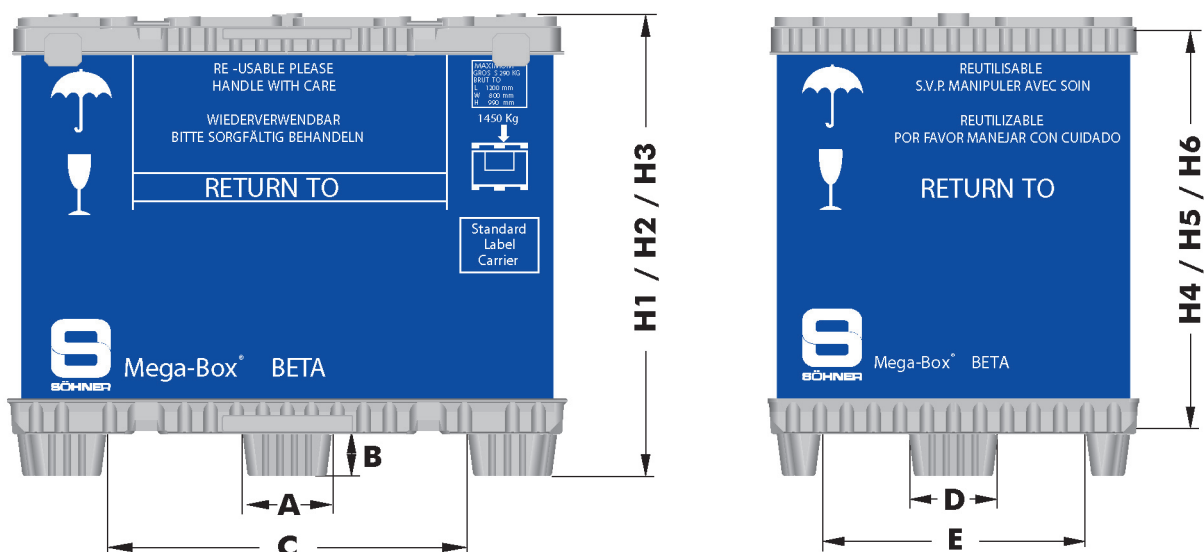

## Mega-Box **BETA**

Riduzione al minimo del volume nel trasporto di ritorno per semplici manovre

\* Dipende dall'esecuzione dell'anello pieghevole

### Dimensioni

Dim. esterne L x L [mm]	Altezza sistema (variabile)			Dim. interne L x L [mm]	Altezza interna (variabile)			Dimensioni (secondo immagine)				
	H1 [mm]	H2 [mm]	H3 [mm]		H4 [mm]	H5 [mm]	H6 [mm]	A [mm]	B [mm]	C [mm]	D [mm]	E [mm]
800 x 600	-	750	-	740 x 540	-	567	-	200	90	585	-	180
1230 x 830	-	-	990	1150 x 750	-	-	785	205	100	775	205	585
1200 x 1000	-	-	990	1160 x 960	-	-	820	200	95	785	200	585
1600 x 1200	769	996	1465	1540 x 1140	555	786	1255	170	100	835	170	715

## Numeri d'ordine

Descrizione	Grandezza	Variante	Numero d'ordine	Variante	Numero d'ordine
Mega-Box <b>BETA</b>	800 x 600 x 750	Standard	25090170	Leggero	25090235
Mega-Box <b>BETA</b>	1230 x 830 x 990	Standard	25090172	Leggero	25090236
Mega-Box <b>BETA</b>	1200 x 1000 x 990	Standard	25090173	Leggero	25090240
Mega-Box <b>BETA</b>	1600 x 1200 x 750	Standard	25090174	Leggero	25090237
Mega-Box <b>BETA</b>	1600 x 1200 x 990	Standard	25090206	Leggero	25090238
Mega-Box <b>BETA</b>	1600 x 1200 x 1450	Standard	25090207	Leggero	25090239