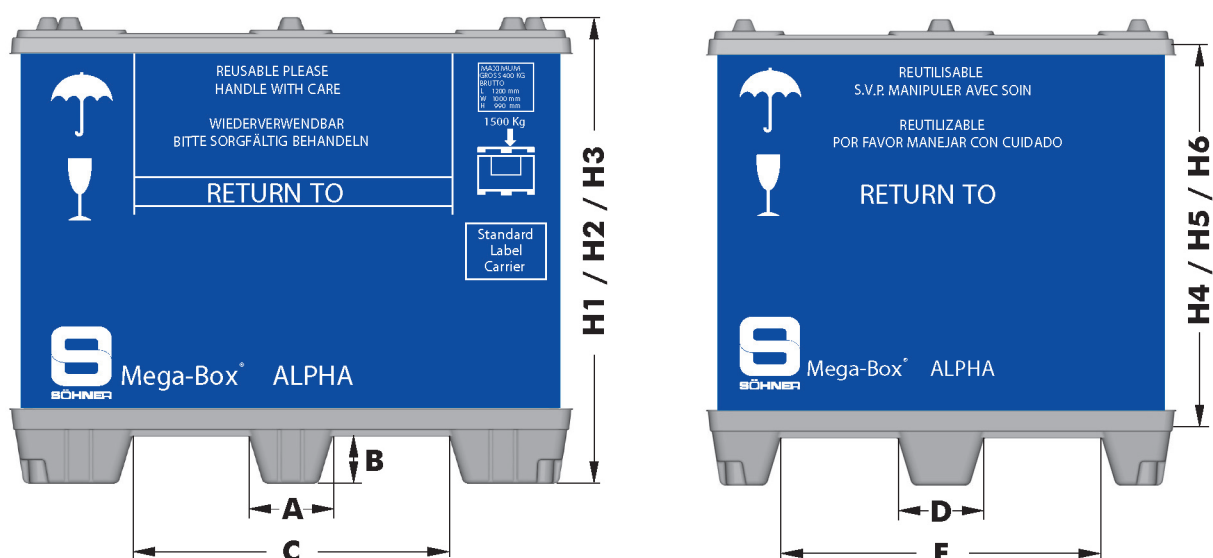

Mega-Box **ALPHA**

Riduzione al minimo del volume di trasporto di ritorno

Pesi e carichi

Grandezza	Peso pallet [kg]	Peso coperchio [kg]	Capacità di portata consigliata [kg]	Carico massimo* [kg]	
				Standard	Leggero
1000 x 600	5,5	4,0	250	1000	500
1200 x 800	8,5	5,5	350	1000	500
1200 x 1000	10,5	7,0	350	1000	500
1500 x 1200	18,5	12,0	350 - 500	1000	500
1800 x 1200	20,5	12,5	350 - 500	1000	500
1140 x 1140	11,5	7,5	350	1000	500

* Dipende dall'esecuzione dell'anello pieghevole

Dimensioni

Dim. esterne L x L [mm]	Altezza sistema (variabile)			Dim. interne L x L [mm]	Altezza interna (variabile)			Dimensioni (secondo immagine)				
	H1 [mm]	H2 [mm]	H3 [mm]		H4 [mm]	H5 [mm]	H6 [mm]	A [mm]	B [mm]	C [mm]	D [mm]	E [mm]
1000 x 600	504	774	-	945 x 545	316	586	-	195	100	700	-	305
1200 x 800	-	767	987	1130 x 730	-	543	763	180	95	700	140	600
1200 x 1000	-	767	1017	1130 x 920	-	535	785	180	100	675	185	680
1500 x 1200	763	1013	1443	1430 x 1130	533	783	1213	170	100	790	170	705
1800 x 1200	760	1000	1460	1755 x 1145	533	773	1233	170	100	1100	170	700
1140 x 1140	-	1008	-	1065 x 1065	-	784	-	166	100	776	166	776

Con riserva sui dati tecnici (2.2/03-06)

Mega-Box **ALPHA**

Riduzione al minimo del volume di trasporto di ritorno

Esecuzioni e opzioni

Pallet / Coperchio	Standard	Leggero	Opzioni
Materiale	HDPE Twinsheet	HDPE Singlesheet	Conforme a norma ESD
Colore	Nero	Nero	Nero con riga colorata Colore a richiesta del cliente
Esecuzione	Bloccaggio	Bloccaggio (solo pallet)	Pallet con prolunga di sostegno Pallet con pattini (per nastro trasportatore) Pallet con fondo
Anello pieghevole	Standard	Leggero	Opzioni
Materiale	HKT	HKT	Conpearl / Cartone a 3 ondulazioni / HKP
Colore	Grigio	Grigio	Colore a richiesta del cliente
Spessore	10 mm	10 mm	-
Grammatura	2500 g/m ²	2000 g/m ²	-
Esecuzione	Piegatura 1 Falda di carico* (longitudinale)	Piegatura 1 Falda di carico* (longitudinale)	Stampa flessografica o serigrafia a 1/2 colori Casella portadocumenti Falda di carico aggiuntiva*